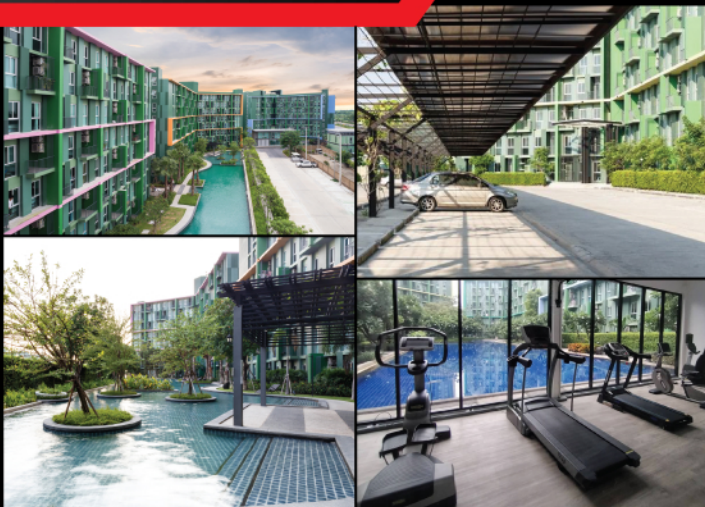

Concept

Parc Exo เกษตร-นวมินทร์ เราเล็งเห็นความสำคัญของการใช้ชีวิตที่ครบครัน และธรรมชาติที่โอบล้อม จนเกิดเป็นแนวความคิด "4 EX" เพื่อสร้างคุณภาพชีวิตที่ดีกว่า

- EXCEPTIONAL** : โดดเด่นด้วยที่ตั้ง ติดถนนเกษตร-นวมินทร์ รายล้อมด้วยร้านอาหาร แหล่งช้อปปิ้ง โรงพยาบาล และสิ่งอำนวยความสะดวกชั้นนำ
- EXCELLENT** : พบกับพื้นที่สีเขียวทั่วทั้งโครงการกว่า 5 ไร่ ให้บรรยากาศร่มรื่น และเติมเปี่ยมด้วยอากาศที่ดีตลอดวัน
- EXERCISE** : ถูกใจสายออกกำลังกาย ด้วยสระว่ายน้ำที่ใหญ่เทียบเท่าสระว่ายน้ำโอลิมปิก
- EXCITING** : สนุกไปกับพื้นที่ที่คุณออกแบบเองได้ กับพื้นที่ห้องขนาดใหญ่ ตอบโจทย์ทุกไลฟ์สไตล์

Facilities

- **2 สระว่ายน้ำขนาดใหญ่** ยาวกว่าสระว่ายน้ำโอลิมปิก
- **สวนขนาดใหญ่** ล้อมรอบโครงการมากกว่า 5 ไร่*
- **ฟิตเนส** ตอบโจทย์สายสุขภาพ พร้อมอุปกรณ์ที่ครบครัน
- **ระบบรักษาความปลอดภัย 24 ชั่วโมง**
อาทิ พนักงานรักษาความปลอดภัย / กล้องวงจรปิด CCTV / S:UU Key Card Access
- **ที่จอดรถ**