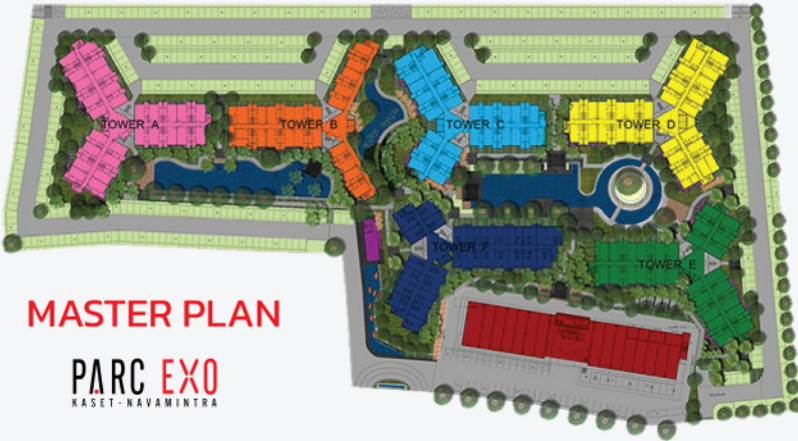

Concept

Parc Exo เกษตร-นวมินทร์ เราเล็งเห็นความสำคัญของการใช้ชีวิตที่ครบครัน และธรรมชาติที่โอบล้อม จนเกิดเป็นแนวความคิด "4 EX" เพื่อสร้างคุณภาพชีวิตที่ดีกว่า

- EXCEPTIONAL** : โดดเด่นด้วยที่ตั้ง ติดถนนเกษตร-นวมินทร์ รายล้อมด้วยร้านอาหาร แหล่งช้อปปิ้ง โรงพยาบาล และสิ่งอำนวยความสะดวกชั้นนำ
- EXCELLENT** : พบกับพื้นที่สีเขียวทั่วทั้งโครงการกว่า 5 ไร่ ให้บรรยากาศร่มรื่น และเติมเปี่ยมด้วยอากาศที่ดีตลอดวัน
- EXERCISE** : ถูกใจสายออกกำลังกาย ด้วยสระว่ายน้ำที่ใหญ่เทียบเท่าสระว่ายน้ำโอลิมปิก
- EXCITING** : สนุกไปกับพื้นที่ที่คุณออกแบบเองได้ กับพื้นที่ห้องขนาดใหญ่ ตอบโจทย์ทุกไลฟ์สไตล์

Facilities

- **2 สระว่ายน้ำขนาดใหญ่** ยาวกว่าสระว่ายน้ำโอลิมปิก
- **สวนขนาดใหญ่** ล้อมรอบโครงการมากกว่า 5 ไร่*
- **ฟิตเนส** ตอบโจทย์สายสุขภาพ พร้อมอุปกรณ์ที่ครบครัน
- **ระบบรักษาความปลอดภัย 24 ชั่วโมง**
อาทิ พนักงานรักษาความปลอดภัย / กล้องวงจรปิด CCTV / S:UU Key Card Access
- **ที่จอดรถ**

*Content and images are for advertising purpose only

Scan
Here

nusasiri.com/parc-exo

Contract :

Plan

Room Type A1 : 1 Bedroom 33.50 sq.m.

Room Type A2 : 1 Bedroom 33.50 sq.m.

Location